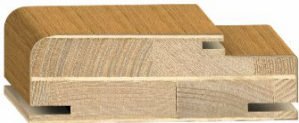

Articolo	Larghezza Spalla Muro	Essenza	Aste da cm. 217 Aste da cm. 300
950	108 mm.	Tanganica	
		Rovere / Noce Naz. Bicolore	
		Castagno / Ciliegio	
	Noce Naz. Biondo		
	118 mm.	Tanganica	
		Rovere / Noce Naz. Bicolore	
		Castagno / Ciliegio	
	Noce Naz. Biondo		
	145 mm.	Tanganica	
Rovere / Noce Naz. Bicolore			
Castagno / Ciliegio			
Noce Naz. Biondo			
951	108 mm.	Tanganica	
		Rovere/Noce Bicolore/Frassino	
		Castagno / Ciliegio	
	Noce Naz. Biondo		
	118 mm.	Tanganica	
		Rovere/Noce Bicolore/Frassino	
		Castagno / Ciliegio	
	Noce Naz. Biondo		
	145 mm.	Tanganica	
Rovere/Noce Bicolore/Frassino			
Castagno / Ciliegio			
Noce Naz. Biondo			
952	108 mm.	Tanganica	
		Rovere/Noce Bicolore/Frassino	
		Castagno / Ciliegio	
	Noce Naz. Biondo		
	PVC / Carta		
	118 mm.	Tanganica	
		Rovere/Noce Bicolore/Frassino	
		Castagno / Ciliegio	
	Noce Naz. Biondo		
145 mm.	Tanganica		
	Rovere/Noce Bicolore/Frassino		
	Castagno / Ciliegio		
Noce Naz. Biondo			
165 mm.	Tanganica		

Articolo	Larghezza Spalla Muro	Essenza	Aste da cm. 217 Aste da cm. 300
----------	--------------------------	---------	-----------------------------------

955

Tanganica

108 mm.

956

Tanganica

108 mm.

952/47